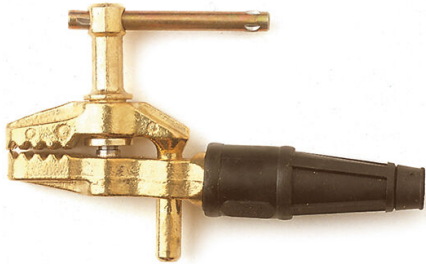

# Kemppi G-600 Earth clamp

### Kemppi G-600 Earth clamp

Bestellnummer

9871560