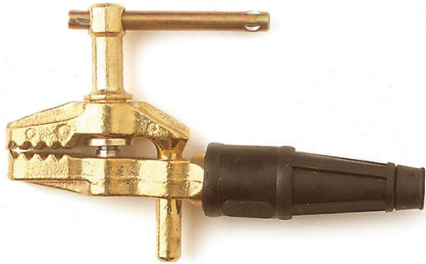

Kemppi G-600 Earth clamp

TECHNISCHE DATEN

Kemppi G-600 Earth clamp

Bestellnummer

9871560