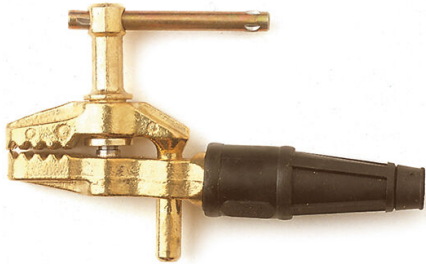

Kemppi G-600 Earth clamp

TEKNISET TIEDOT

Kemppi G-600 Earth clamp

Tuotekoodi

9871560