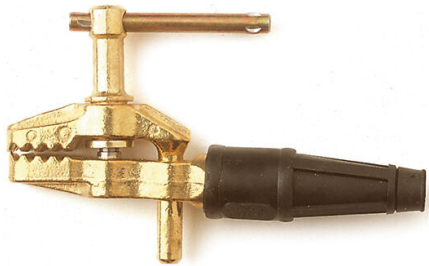

# Kemppi G-600 Earth clamp

### Kemppi G-600 Earth clamp

Kod produktu

9871560