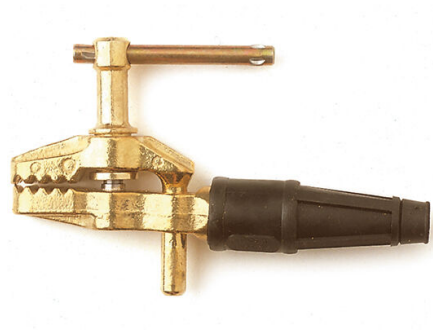

Kemppi G-600 Earth clamp

DANE TECHNICZNE

Kemppi G-600 Earth clamp

Kod produktu

9871560